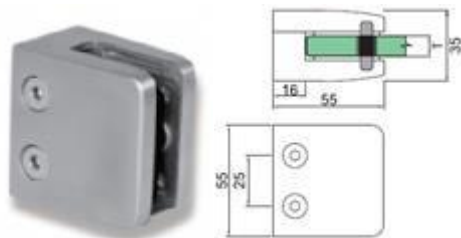

BESCHREIBUNG	ARTIKELNUMMER	1 - 20 St.	21 – 50 St.	51 - ∞ St.
Glashlater eckig 42.4 8mm-Glas	GHE055.042.08.00	14.50	13.05	11.75
Glashlater eckig 42.4 9.52mm-Glas	GHE055.042.09.52	14.50	13.05	11.75
Glashlater eckig 42.4 10mm-Glas	GHE055.042.10.00	14.50	13.05	11.75
Glashlater eckig 42.4 10.76mm-Glas	GHE055.042.10.76	14.50	13.05	11.75
Glashlater eckig 42.4 11.52mm-Glas	GHE055.042.11.52	14.50	13.05	11.75
Glashlater eckig 42.4 12.00mm-Glas	GHE055.042.12.00	14.50	13.05	11.75
Glashlater eckig 42.4 12.76mm-Glas	GHE055.042.12.76	14.50	13.05	11.75

BESCHREIBUNG	ARTIKELNUMMER	1 - 20 St.	21 – 50 St.	51 - ∞ St.
Glashalter rund e flach 8mm-Glas	GHRE060.000.08.00	15.50	13.95	12.55
Glashalter rund e flach 8.76mm-Glas	GHRE060.000.08.76	15.50	13.95	12.55
Glashalter rund e flach 10mm-Glas	GHRE060.000.10.00	15.50	13.95	12.55
Glashalter rund e flach 10.76mm-Glas	GHRE060.000.10.76	15.50	13.95	12.55
Glashalter rund e flach 12.00mm-Glas	GHRE060.000.12.00	15.50	13.95	12.55
Glashalter rund e flach 12.76mm-Glas	GHRE060.000.12.76	15.50	13.95	12.55

BESCHREIBUNG	ARTIKELNUMMER	1 - 20 St.	21 – 50 St.	51 - ∞ St.
Glashalter rund d flach 8mm-Glas	GHRD060.000.08.00	16.00	14.40	12.95
Glashalter rund d flach 8.76mm-Glas	GHRD060.000.08.76	16.00	14.40	12.95
Glashalter rund d flach 10mm-Glas	GHRD060.000.10.00	16.00	14.40	12.95
Glashalter rund d flach 10.76mm-Glas	GHRD060.000.10.76	16.00	14.40	12.95
Glashalter rund d flach 12.00mm-Glas	GHRD060.000.12.00	16.00	14.40	12.95
Glashalter rund d flach 12.76mm-Glas	GHRD060.000.12.76	16.00	14.40	12.95