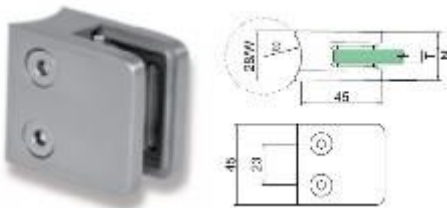

BESCHREIBUNG	ARTIKELNUMMER	1 - 20 St.	21 – 50 St.	51 - ∞ St.
Glashalter eckig flach 8mm-Glas	GHE055.000.08.00	12.20	10.90	9.75
Glashalter eckig flach 9.52mm-Glas	GHE055.000.09.52	12.20	10.90	9.75
Glashalter eckig flach 10mm-Glas	GHE055.000.10.00	12.20	10.90	9.75
Glashalter eckig flach 10.76mm-Glas	GHE055.000.10.76	12.20	10.90	9.75
Glashalter eckig flach 11.52mm-Glas	GHE055.000.11.52	12.20	10.90	9.75
Glashalter eckig flach 12.00mm-Glas	GHE055.000.12.00	12.20	10.90	9.75
Glashalter eckig flach 12.76mm-Glas	GHE055.000.12.76	12.20	10.90	9.75