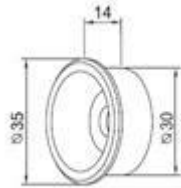

BESCHREIBUNG	ARTIKELNUMMER	1 - 20 St.	21 – 50 St.	51 - ∞ St.
Befestigung GH rund flach	GHB060.000	3.00	2.70	2.45