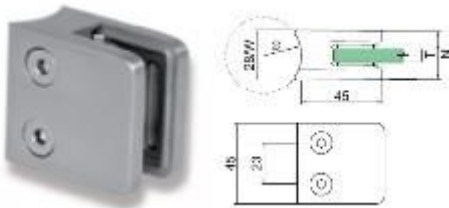

BESCHREIBUNG	ARTIKELNUMMER	1 - 20 St.	21 – 50 St.	51 - ∞ St.
Glashalter eckig flach 8mm-Glas	GHE055.000.08.00	14.00	12.60	11.35
Glashalter eckig flach 9.52mm-Glas	GHE055.000.09.52	14.00	12.60	11.35
Glashalter eckig flach 10mm-Glas	GHE055.000.10.00	14.00	12.60	11.35
Glashalter eckig flach 10.76mm-Glas	GHE055.000.10.76	14.00	12.60	11.35
Glashalter eckig flach 11.52mm-Glas	GHE055.000.11.52	14.00	12.60	11.35
Glashalter eckig flach 12.00mm-Glas	GHE055.000.12.00	14.00	12.60	11.35
Glashalter eckig flach 12.76mm-Glas	GHE055.000.12.76	14.00	12.60	11.35