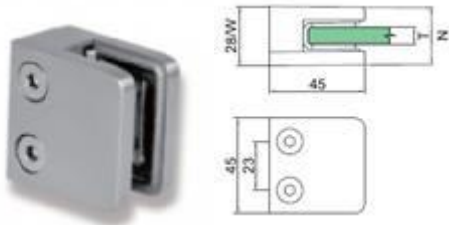

BESCHREIBUNG	ARTIKELNUMMER	1 - 20 St.	21 – 50 St.	51 - ∞ St.
Glashalter eckig 42.4 6mm-Glas	GHE045.042.06.00	12.00	10.80	9.70
Glashalter eckig 42.4 8mm-Glas	GHE045.042.08.00	12.00	10.80	9.70
Glashalter eckig 42.4 8.76mm-Glas	GHE045.042.08.76	12.00	10.80	9.70
Glashalter eckig 42.4 9.52mm-Glas	GHE045.042.09.52	12.00	10.80	9.70
Glashalter eckig 42.4 10mm-Glas	GHE045.042.10.00	12.00	10.80	9.70