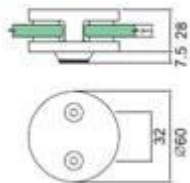

ohne Boden

BESCHREIBUNG	ARTIKELNUMMER	1 - 20 St.	21 – 50 St.	51 - ∞ St.
Glashlater eckig 42.4 8mm-Glas	GHE055.042.08.00	14.50	13.05	11.75
Glashlater eckig 42.4 9.52mm-Glas	GHE055.042.09.52	14.50	13.05	11.75
Glashlater eckig 42.4 10mm-Glas	GHE055.042.10.00	14.50	13.05	11.75
Glashlater eckig 42.4 10.76mm-Glas	GHE055.042.10.76	14.50	13.05	11.75
Glashlater eckig 42.4 11.52mm-Glas	GHE055.042.11.52	14.50	13.05	11.75
Glashlater eckig 42.4 12.00mm-Glas	GHE055.042.12.00	14.50	13.05	11.75
Glashlater eckig 42.4 12.76mm-Glas	GHE055.042.12.76	14.50	13.05	11.75

mit Boden

BESCHREIBUNG	ARTIKELNUMMER	1 - 20 St.	21 – 50 St.	51 - ∞ St.
Glashalter Bodenplatte für GHE055	GHB055	1.80	1.70	1.60

BESCHREIBUNG	ARTIKELNUMMER	1 - 20 St.	21 – 50 St.	51 - ∞ St.
Glashalter rund e flach 8mm-Glas	GHRE060.000.08.00	15.50	13.95	12.55
Glashalter rund e flach 8.76mm-Glas	GHRE060.000.08.76	15.50	13.95	12.55
Glashalter rund e flach 10mm-Glas	GHRE060.000.10.00	15.50	13.95	12.55
Glashalter rund e flach 10.76mm-Glas	GHRE060.000.10.76	15.50	13.95	12.55
Glashalter rund e flach 12.00mm-Glas	GHRE060.000.12.00	15.50	13.95	12.55
Glashalter rund e flach 12.76mm-Glas	GHRE060.000.12.76	15.50	13.95	12.55

BESCHREIBUNG	ARTIKELNUMMER	1 - 20 St.	21 – 50 St.	51 - ∞ St.
Glashalter rund d flach 8mm-Glas	GHRD060.000.08.00	16.00	14.40	12.95
Glashalter rund d flach 8.76mm-Glas	GHRD060.000.08.76	16.00	14.40	12.95
Glashalter rund d flach 10mm-Glas	GHRD060.000.10.00	16.00	14.40	12.95
Glashalter rund d flach 10.76mm-Glas	GHRD060.000.10.76	16.00	14.40	12.95
Glashalter rund d flach 12.00mm-Glas	GHRD060.000.12.00	16.00	14.40	12.95
Glashalter rund d flach 12.76mm-Glas	GHRD060.000.12.76	16.00	14.40	12.95