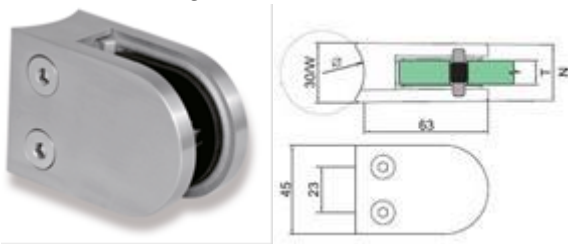

Glashalter abgerund. 42.4	12.00mm-Glas	GHA163.042.12.00	13.50	12.15	10.95
Glashalter abgerund. 42.4	12.76mm-Glas	GHA163.042.12.76	13.50	12.15	10.95

BESCHREIBUNG	ARTIKELNUMMER	1 - 20 St.	21 – 50 St.	51 - ∞ St.
Glashalter eckig flach 6mm-Glas	GHE045.000.06.00	11.50	10.35	9.30
Glashalter eckig flach 8mm-Glas	GHE045.000.08.00	11.50	10.35	9.30
Glashalter eckig flach 8.76mm-Glas	GHE045.000.08.76	11.50	10.35	9.30
Glashalter eckig flach 9.52mm-Glas	GHE045.000.09.52	11.50	10.35	9.30
Glashalter eckig flach 10 mm-Glas	GHE045.000.10.00	11.50	10.35	9.30