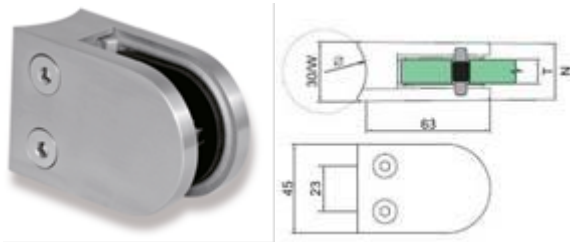

Glashalter abgerund. 42.4	11.52mm-Glas	GHA163.042.11.52	13.50	12.15	10.95
Glashalter abgerund. 42.4	12.00mm-Glas	GHA163.042.12.00	13.50	12.15	10.95
Glashalter abgerund. 42.4	12.76mm-Glas	GHA163.042.12.76	13.50	12.15	10.95

BESCHREIBUNG	ARTIKELNUMMER	1 - 20 St.	21 – 50 St.	51 - ∞ St.
Glashalter eckig flach 6mm-Glas	GHE045.000.06.00	11.50	10.35	9.30
Glashalter eckig flach 8mm-Glas	GHE045.000.08.00	11.50	10.35	9.30
Glashalter eckig flach 8.76mm-Glas	GHE045.000.08.76	11.50	10.35	9.30
Glashalter eckig flach 9.52mm-Glas	GHE045.000.09.52	11.50	10.35	9.30
Glashalter eckig flach 10 mm-Glas	GHE045.000.10.00	11.50	10.35	9.30