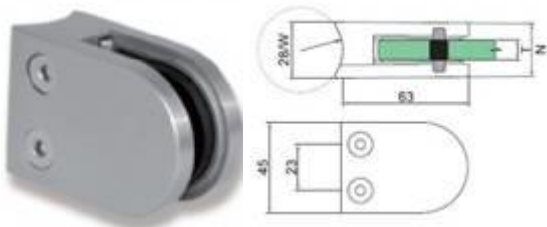

# Glashalter

Material: 1.4301 (304)

Oberfläche: geschliffen

Glashalter inkl. den entsprechenden Gummieinlagen

BESCHREIBUNG	ARTIKELNUMMER	1 - 20 St.	21 – 50 St.	51 - ∞ St.
Glashalter abgerund. flach 6mm-Glas	GHA063.000.06.00	12.50	11.25	10.15
Glashalter abgerund. flach 8mm-Glas	GHA063.000.08.00	12.50	11.25	10.15
Glashalter abgerund. flach 8.76mm-Glas	GHA063.000.08.76	12.50	11.25	10.15
Glashalter abgerund. flach 9.52mm-Glas	GHA063.000.09.52	12.50	11.25	10.15
Glashalter abgerund. flach 10mm-Glas	GHA063.000.10.00	12.50	11.25	10.15

BESCHREIBUNG	ARTIKELNUMMER	1 - 20 St.	21 – 50 St.	51 - ∞ St.
Glashalter abgerund. 42.4 6mm-Glas	GHA063.042.06.00	13.00	11.70	10.55
Glashalter abgerund. 42.4 8mm-Glas	GHA063.042.08.00	13.00	11.70	10.55
Glashalter abgerund. 42.4 8.76mm-Glas	GHA063.042.08.76	13.00	11.70	10.55
Glashalter abgerund. 42.4 9.52mm-Glas	GHA063.042.09.52	13.00	11.70	10.55
Glashalter abgerund. 42.4 10mm-Glas	GHA063.042.10.00	13.00	11.70	10.55