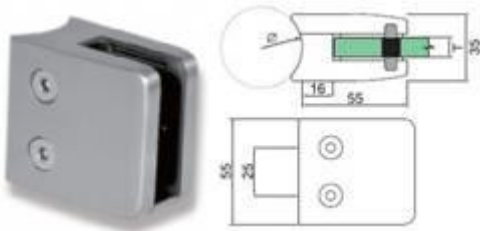

ohne Boden

BESCHREIBUNG	ARTIKELNUMMER	1 - 20 St.	21 – 50 St.	51 - ∞ St.
Glashlater eckig 42.4 8mm-Glas	GHE055.042.08.00	14.50	13.05	11.75
Glashlater eckig 42.4 9.52mm-Glas	GHE055.042.09.52	14.50	13.05	11.75
Glashlater eckig 42.4 10mm-Glas	GHE055.042.10.00	14.50	13.05	11.75
Glashlater eckig 42.4 10.76mm-Glas	GHE055.042.10.76	14.50	13.05	11.75
Glashlater eckig 42.4 11.52mm-Glas	GHE055.042.11.52	14.50	13.05	11.75
Glashlater eckig 42.4 12.00mm-Glas	GHE055.042.12.00	14.50	13.05	11.75
Glashlater eckig 42.4 12.76mm-Glas	GHE055.042.12.76	14.50	13.05	11.75