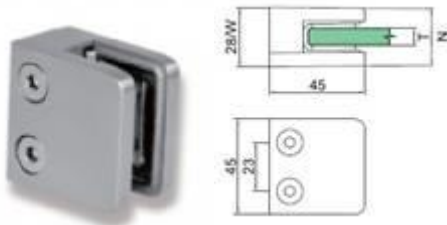

BESCHREIBUNG	ARTIKELNUMMER	1 - 20 St.	21 – 50 St.	51 - ∞ St.
Glashalter eckig 42.4 6mm-Glas	GHE045.042.06.00	12.00	10.80	9.70
Glashalter eckig 42.4 8mm-Glas	GHE045.042.08.00	12.00	10.80	9.70
Glashalter eckig 42.4 8.76mm-Glas	GHE045.042.08.76	12.00	10.80	9.70
Glashalter eckig 42.4 9.52mm-Glas	GHE045.042.09.52	12.00	10.80	9.70
Glashalter eckig 42.4 10mm-Glas	GHE045.042.10.00	12.00	10.80	9.70