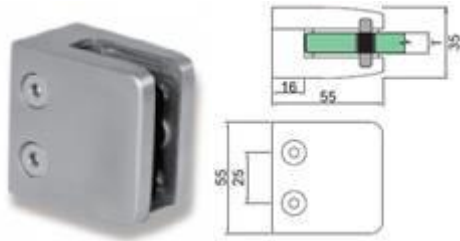

ohne Boden

BESCHREIBUNG	ARTIKELNUMMER	1 - 20 St.	21 – 50 St.	51 - ∞ St.
Glashlater eckig 42.4 8mm-Glas	GHE055.042.08.00	14.50	13.05	11.75
Glashlater eckig 42.4 9.52mm-Glas	GHE055.042.09.52	14.50	13.05	11.75
Glashlater eckig 42.4 10mm-Glas	GHE055.042.10.00	14.50	13.05	11.75
Glashlater eckig 42.4 10.76mm-Glas	GHE055.042.10.76	14.50	13.05	11.75
Glashlater eckig 42.4 11.52mm-Glas	GHE055.042.11.52	14.50	13.05	11.75
Glashlater eckig 42.4 12.00mm-Glas	GHE055.042.12.00	14.50	13.05	11.75
Glashlater eckig 42.4 12.76mm-Glas	GHE055.042.12.76	14.50	13.05	11.75

mit Boden

BESCHREIBUNG	ARTIKELNUMMER	1 - 20 St.	21 – 50 St.	51 - ∞ St.
Glashalter Bodenplatte für GHE055	GHB055	1.80	1.70	1.60

BESCHREIBUNG	ARTIKELNUMMER	1 - 20 St.	21 – 50 St.	51 - ∞ St.
Glashalter rund e flach 8mm-Glas	GHRE060.000.08.00	15.50	13.95	12.55
Glashalter rund e flach 8.76mm-Glas	GHRE060.000.08.76	15.50	13.95	12.55
Glashalter rund e flach 10mm-Glas	GHRE060.000.10.00	15.50	13.95	12.55
Glashalter rund e flach 10.76mm-Glas	GHRE060.000.10.76	15.50	13.95	12.55
Glashalter rund e flach 12.00mm-Glas	GHRE060.000.12.00	15.50	13.95	12.55
Glashalter rund e flach 12.76mm-Glas	GHRE060.000.12.76	15.50	13.95	12.55