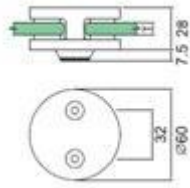

BESCHREIBUNG	ARTIKELNUMMER	1 - 20 St.	21 – 50 St.	51 - ∞ St.
Befestigung GH rund flach	GHB060.000	3.00	2.70	2.45

BESCHREIBUNG	ARTIKELNUMMER	1 - 20 St.	21 – 50 St.	51 - ∞ St.
Befestigung GH rund 42.4	GHB060.042	3.00	2.70	2.45