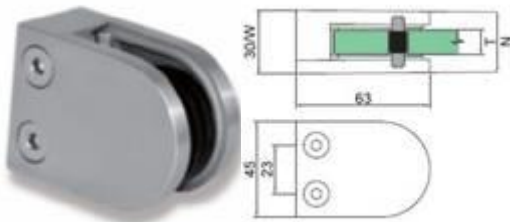

BESCHREIBUNG	ARTIKELNUMMER	1 - 20 St.	21 – 50 St.	51 - ∞ St.
Glashalter abgerund. 42.4 10.76mm-Glas	GHA163.042.10.76	13.50	12.15	10.95
Glashalter abgerund. 42.4 11.52mm-Glas	GHA163.042.11.52	13.50	12.15	10.95