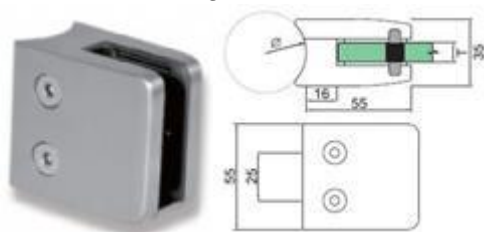

BESCHREIBUNG	ARTIKELNUMMER	1 - 20 St.	21 – 50 St.	51 - ∞ St.
Glashlater eckig 42.4 8mm-Glas	GHE055.042.08.00	14.50	13.05	11.75
Glashlater eckig 42.4 9.52mm-Glas	GHE055.042.09.52	14.50	13.05	11.75
Glashlater eckig 42.4 10mm-Glas	GHE055.042.10.00	14.50	13.05	11.75
Glashlater eckig 42.4 10.76mm-Glas	GHE055.042.10.76	14.50	13.05	11.75
Glashlater eckig 42.4 11.52mm-Glas	GHE055.042.11.52	14.50	13.05	11.75
Glashlater eckig 42.4 12.00mm-Glas	GHE055.042.12.00	14.50	13.05	11.75
Glashlater eckig 42.4 12.76mm-Glas	GHE055.042.12.76	14.50	13.05	11.75

BESCHREIBUNG	ARTIKELNUMMER	1 - 20 St.	21 – 50 St.	51 - ∞ St.
Glashalter rund e flach 8mm-Glas	GHRE060.000.08.00	15.50	13.95	12.55
Glashalter rund e flach 8.76mm-Glas	GHRE060.000.08.76	15.50	13.95	12.55
Glashalter rund e flach 10mm-Glas	GHRE060.000.10.00	15.50	13.95	12.55
Glashalter rund e flach 10.76mm-Glas	GHRE060.000.10.76	15.50	13.95	12.55
Glashalter rund e flach 12.00mm-Glas	GHRE060.000.12.00	15.50	13.95	12.55
Glashalter rund e flach 12.76mm-Glas	GHRE060.000.12.76	15.50	13.95	12.55