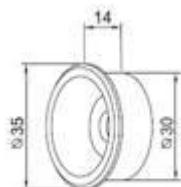

ohne Boden

BESCHREIBUNG	ARTIKELNUMMER	1 - 20 St.	21 – 50 St.	51 - ∞ St.
Glashlater eckig 42.4 8mm-Glas	GHE055.042.08.00	14.50	13.05	11.75
Glashlater eckig 42.4 9.52mm-Glas	GHE055.042.09.52	14.50	13.05	11.75
Glashlater eckig 42.4 10mm-Glas	GHE055.042.10.00	14.50	13.05	11.75
Glashlater eckig 42.4 10.76mm-Glas	GHE055.042.10.76	14.50	13.05	11.75
Glashlater eckig 42.4 11.52mm-Glas	GHE055.042.11.52	14.50	13.05	11.75
Glashlater eckig 42.4 12.00mm-Glas	GHE055.042.12.00	14.50	13.05	11.75
Glashlater eckig 42.4 12.76mm-Glas	GHE055.042.12.76	14.50	13.05	11.75

mit Boden

BESCHREIBUNG	ARTIKELNUMMER	1 - 20 St.	21 – 50 St.	51 - ∞ St.
Glashalter Bodenplatte für GHE055	GHB055	1.80	1.70	1.60

BESCHREIBUNG	ARTIKELNUMMER	1 - 20 St.	21 – 50 St.	51 - ∞ St.
Glashalter rund e flach 8mm-Glas	GHRE060.000.08.00	15.50	13.95	12.55
Glashalter rund e flach 8.76mm-Glas	GHRE060.000.08.76	15.50	13.95	12.55
Glashalter rund e flach 10mm-Glas	GHRE060.000.10.00	15.50	13.95	12.55
Glashalter rund e flach 10.76mm-Glas	GHRE060.000.10.76	15.50	13.95	12.55
Glashalter rund e flach 12.00mm-Glas	GHRE060.000.12.00	15.50	13.95	12.55
Glashalter rund e flach 12.76mm-Glas	GHRE060.000.12.76	15.50	13.95	12.55

BESCHREIBUNG	ARTIKELNUMMER	1 - 20 St.	21 – 50 St.	51 - ∞ St.
Glashalter rund d flach 8mm-Glas	GHRD060.000.08.00	16.00	14.40	12.95
Glashalter rund d flach 8.76mm-Glas	GHRD060.000.08.76	16.00	14.40	12.95
Glashalter rund d flach 10mm-Glas	GHRD060.000.10.00	16.00	14.40	12.95
Glashalter rund d flach 10.76mm-Glas	GHRD060.000.10.76	16.00	14.40	12.95
Glashalter rund d flach 12.00mm-Glas	GHRD060.000.12.00	16.00	14.40	12.95
Glashalter rund d flach 12.76mm-Glas	GHRD060.000.12.76	16.00	14.40	12.95

BESCHREIBUNG	ARTIKELNUMMER	1 - 20 St.	21 – 50 St.	51 - ∞ St.
Befestigung GH rund flach	GHB060.000	3.00	2.70	2.45

BESCHREIBUNG	ARTIKELNUMMER	1 - 20 St.	21 – 50 St.	51 - ∞ St.
Befestigung GH rund 42.4	GHB060.042	3.00	2.70	2.45