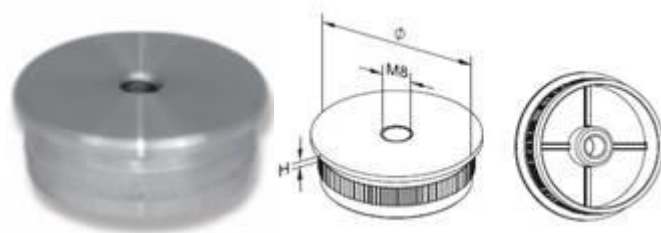

Endkappen

Material: 1.4301 (304)
Oberfläche: geschliffen

BESCHREIBUNG	ARTIKELNUMMER	1 - 20 St.	21 – 50 St.	51 - ∞ St.
Endkappen hohl 33.7	EKH220.033	3.50	3.15	2.85
Endkappen hohl 42.4	EKH220.042	4.00	3.60	3.25
Endkappen hohl 48.3	EKH220.048	4.50	4.05	3.65

BESCHREIBUNG	ARTIKELNUMMER	1 - 20 St.	21 – 50 St.	51 - ∞ St.
Endkappen voll 33.7	EKV220.033	4.00	3.60	3.25
Endkappen voll 42.4	EKV220.042	5.00	4.50	4.05
Endkappen voll 48.3	EKV220.048	6.00	5.40	4.85

BESCHREIBUNG	ARTIKELNUMMER	1 - 20 St.	21 – 50 St.	51 - ∞ St.
Endkappen hohl 33.7 ml	EKHM220.033	4.00	3.60	3.25
Endkappen hohl 42.4 ml	EKHM220.042	4.50	4.05	3.65
Endkappen hohl 48.3 ml	EKHM220.048	5.00	4.50	4.05

BESCHREIBUNG	ARTIKELNUMMER	1 - 20 St.	21 – 50 St.	51 - ∞ St.
Endkappen voll 33.7 ml	EKVM220.033	4.50	4.05	3.65
Endkappen voll 42.4 ml	EKVM220.042	5.50	4.95	4.45
Endkappen voll 48.3 ml	EKVM220.048	6.50	5.85	5.25

BESCHREIBUNG	ARTIKELNUMMER	1 - 20 St.	21 – 50 St.	51 - ∞ St.
Endkappen gewölbt 33.7 v	EKVG420.033	3.50	3.15	2.85
Endkappen gewölbt 42.4 v	EKVG420.042	4.50	4.05	3.65
Endkappen gewölbt 48.3 v	EKVG420.048	5.50	4.95	4.45